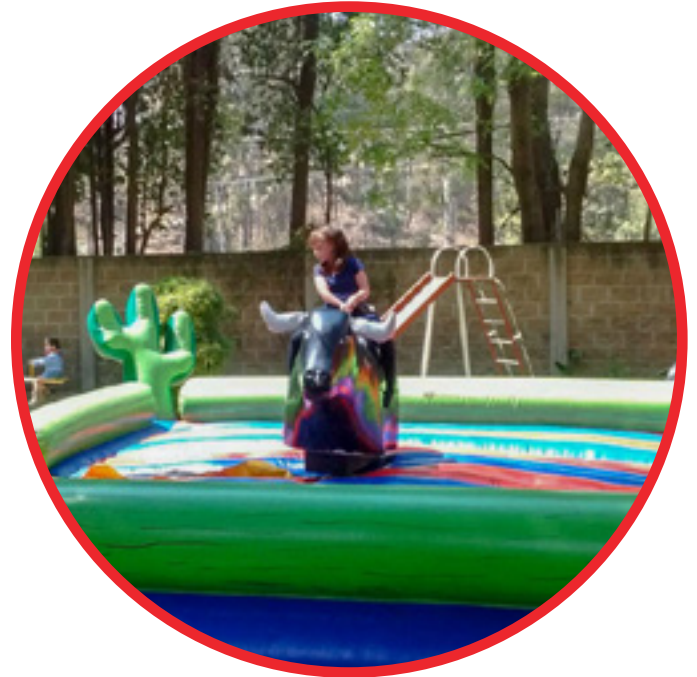

TORO MECÁNICO NIÑOS

4 horas de servicio

1 jugador cada
3 minutos

5m x 5m y 3m de alto
el área necesaria

Requiere conexión a
corriente eléctrica

Ideal para jugadores
mayores de 6 años

\$3,100

TORO MECÁNICO ADULTOS